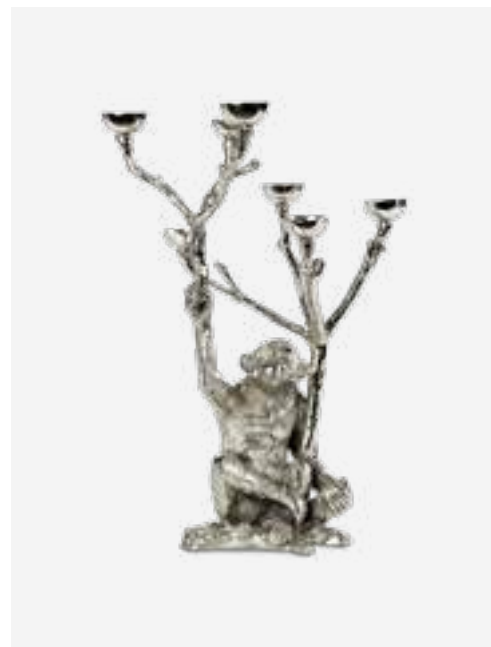

230-225-039 **MOQ: 4 Pieces**

Hands Up Candle Holder - L

Colour: Dark blue
Materials: Porcelain
Dimensions: L10,5 x W10 x H38,5 cm

340-220-056 **MOQ: 5 Sets**

Canalhouses Waxinelight set 3

Colour: Gold
Materials: Metal
Dimensions: Ø6 x H14 cm