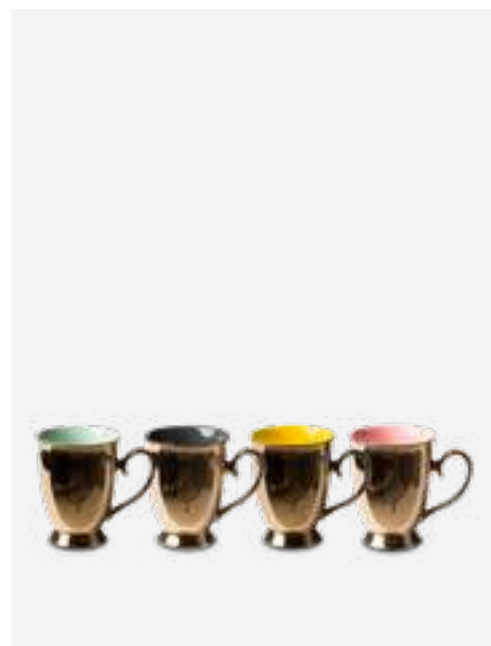

230-400-521 **MOQ: 4 Pieces**

Grandpa Teapot

Colour: Multi-colour
Materials: Porcelain
Dimensions: L24,5 x W14,8 x H14,5 cm

230-400-538 **MOQ: 4 Pieces**

Legacy Teapot

Colour: Gold
Materials: Porcelain
Dimensions: L24,5 x W14,8 x H14,5 cm