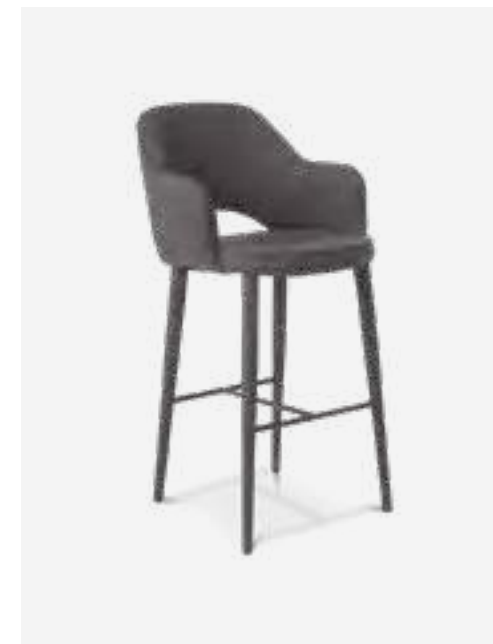

557-020-027 MOQ: 1 Piece

Cosy Bar Stool Fabric
Colour: Dark grey
Materials: Textile
Dimensions: W54 x D62,5 x H98 cm