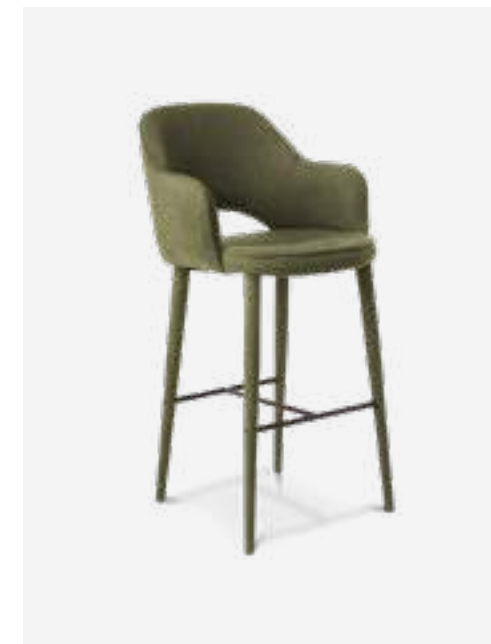

557-020-028 MOQ: 1 Piece

Cosy Bar Stool Fabric
Colour: Dark green
Materials: Textile
Dimensions: W54 x D62,5 x H98 cm