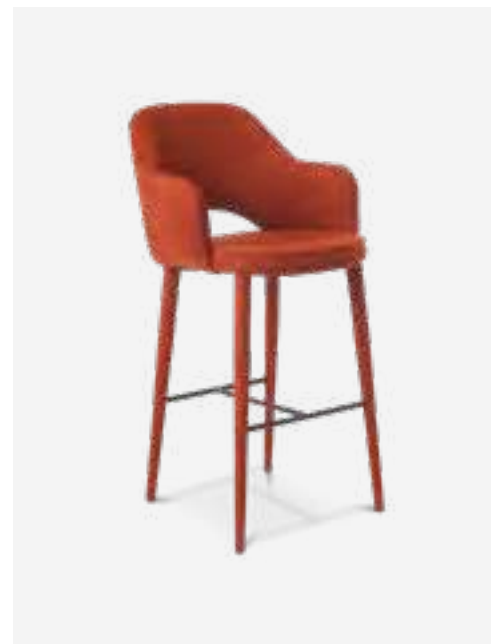

557-020-007 MOQ: 1 Piece

Cosy Bar Stool Fabric
Colour: Rust red
Materials: Textile
Dimensions: W54 x D62,5 x H98 cm